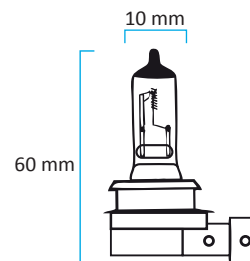

H-8

Desc.	Volt.	Wat.	Ref caja (1 pieza)
H-8	12V	35W	7001.0010187