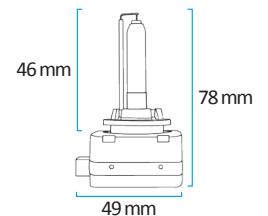

HID D3R

Desc.	Volt.	Wat.	Ref caja (10 piezas)
HID D3R 6000K	12V /24V	35W	7001.0010221