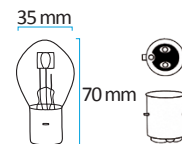

BOSCH Ba20d

Desc.	Volt.	Wat.	Ref caja (10 piezas)	Ref. blister (2 pzas.) (20 blisters / caja)
Bosch Ba20d	6V	35/35W	7015.0010173	-
Bosch Ba20d	12V	25/25W	7015.0010174	-
Bosch Ba20d	12V	35/35W	7015.0010175	7003.00210BL
Bosch Ba20d	12V	45/40W	7015.0010176	7003.00211BL