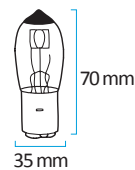

KRYPTON Ba20d

Desc.	Volt.	Wat.	Ref caja (10 piezas)
Krypton	12V	25/25W	7011.0010128
Krypton	12V	35/35W	7011.0010129