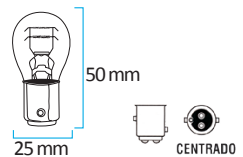

Blanco
clear / blanc
bianco / branco

C5W- PLAFONIER Sv8,5d

Desc.	Volt.	Wat.	Ref caja (10 piezas)
Plafonier 11x38mm	12V	5W	7002.0030109
Plafonier 11x38mm	24V	5W	7005.0003091

RW5- PILOTO BA15s SCC

Desc.	Volt.	Wat.	Ref caja (10 piezas)
Piloto	12V	5W	7002.0030108
Piloto	12V	10W	7002.0030111
Piloto	24V	5W	7005.0003081
Piloto	24V	10W	7005.0003082