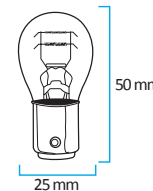

P21/5W- DOS POLOS BAY15d- BAZ15d

CENTRADO - BAY15d

Desc.	Volt.	Wat.	Ref caja (10 piezas)	Ref. blister (2 pzas.) (20 blisters / caja)
Dos polos	12V	21/5W	7002.0010106	7003.00106BL
Dos polos	24V	21/5W	7005.0001061	7003.01061BL
Dos polos Roja	12V	21/5W	-	7003.00165BL

Blanco
clear / blanc
bianco / branco