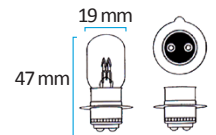

LÁMPARAS Px15d / Px15d-3

Desc.	Volt.	Wat.	Ref caja (10 piezas)	Ref. blister (2 pzas.) (20 blisters / caja)
Lámpara Px15d	12V	18/18W	7015.0010182	7003.00213BL
Lámpara Px15d-3	12V	35/35W	7015.0010183	7003.00214BL