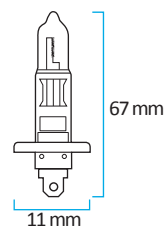

H-1 P14,5s

Desc.	Volt.	Wat.	Ref caja (1 pieza)	Ref. blister (1 pza.) (10 blisters / caja)
H-1	12V	55W	7001.0010101	7003.00101BL
H-1	12V	100W	7001.0001012	-
H-1	24V	70W	7004.0001011	7003.01011BL
H-1 Azul	12V	55W	7007.0001054	7003.00154BL