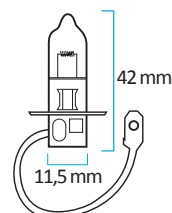

H-3 PK22s

Desc.	Volt.	Wat.	Ref caja (1 pieza)	Ref. blister (1 pza.) (10 blisters / caja)
H-3	12V	55W	7001.0010102	7003.00102BL
H-3	24V	70W	7004.0001021	-

H-4 P43t

Desc.	Volt.	Wat.	Ref caja (1 pieza)	Ref. blister (1 pza.) (10 blisters / caja)
H-4	12V	60/55W	7001.0010104	7003.00104BL
H-4 LongLife	12V	60/55W	7001.0010204	-
H-4	12V	100/80W	7001.0001034	7003.01034BL
H-4	24V	75/70W	7004.0001041	7003.01041BL
H-4 Gold	12V	60/55W	7001.0001024	7003.01024BL
H-4 Azul	12V	60/55W	7007.0001044	7003.00144BL