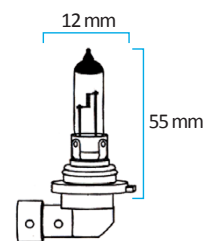

HB-4 Serie 9006

Desc.	Volt.	Wat.	Ref caja (1 pieza)
HB-4 P22d	12V	51W	7011.0010115