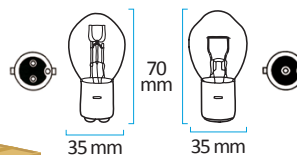

KRYPTON Ba20d

Desc.	Volt.	Wat.	Ref caja (10 piezas)
Krypton	12V	25/25W	7011.0010128
Krypton	12V	35/35W	7011.0010129

Ba20d

Ba20s

BOSCH Ba20d / Ba20s

Desc.	Volt.	Wat.	Ref caja (10 piezas)
Bosch Ba20d 2 polos	6V	35/35W	7012.0010121
Bosch Ba20d 2 polos	12V	35/35W	7011.0010122
Bosch Ba20s 1 polo	12V	35W	7011.0010123
Bosch Ba20s 1 polo	12V	45W	7011.0010124