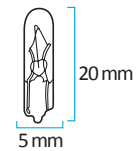

W1,2W- T-5 W2x4,6d

Desc.	Volt.	Wat.	Ref caja (10 piezas)
Control s/c T-5	12V	1,2W	7502.0050116

x100