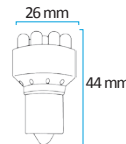

Ref. 7003.00225BL
Blister (1 pieza) (20 blisters / caja)
T-25 BA15S con 9 leds blancos **24V**
Ref. 7003.00226BL
Blister (1 pieza) (20 blisters / caja)
T-25 BA15S con 9 leds blancos **12V**

LÁMPARA MARCHA ATRÁS CON ALARMA