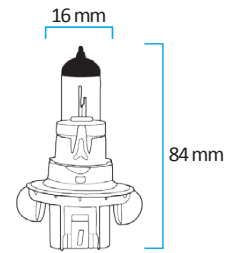

H-11

Desc.	Volt.	Wat.	Ref caja (1 pieza)
H-11 PGJ19-2	12V	55W	7011.0010136

H-13

Desc.	Volt.	Wat.	Ref caja (1 pieza)
H-13	12V	60/55W	7001.0010199

H-15

Desc.	Volt.	Wat.	Ref caja (1 pieza)
H-15	12V	15/55W	7001.0010202