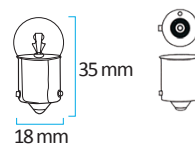

Blanco
clear / blanc
bianco / branco

C5W- PLAFONIER Sv8,5d

Desc.	Volt.	Wat.	Ref caja (10 piezas)
Plafonier 11x38mm	12V	5W	7002.0030109
Plafonier 11x38mm	24V	5W	7005.0003091

RW5- PILOTO BA15s SCC

Desc.	Volt.	Wat.	Ref caja (10 piezas)
Piloto	12V	5W	7002.0030108
Piloto	12V	10W	7002.0030111
Piloto	24V	5W	7005.0003081
Piloto	24V	10W	7005.0003082