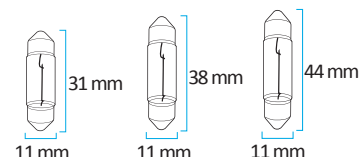

C5W- PLAFONIER Sv8,5d

Blanco
clear / blanc
bianco / branco

Verde (G)
green / vert

Rojo (R)
red / rouge
vermelho / rosso

Azul (B)
blue / bleu / blu

Ambar (O)
orange / alaranjado
orancione

Desc.	Volt.	Wat.	Ref caja (10 piezas)	Ref. blister (2 pzas.) (20 blisters / caja)
Plafonier 11x31mm	12V	10W	7002.0010140	-
Plafonier 11x38mm	6V	5W	7012.0010131	-
Plafonier 11x38mm	6V	10W	7012.0010132	-
Plafonier 11x38mm	12V	5W	7002.0010109	7003.00109BL
Plafonier 11x38mm	12V	10W	7002.0010119	7003.00156BL
Plafonier 11x38mm	24V	5W	7005.0001091	-
Plafonier 11x38mm	24V	10W	7005.0001092	-
Plafonier 11x38mm Azul*	12V	5W	7006.010109B	7003.00131BL
Plafonier 11x38mm Verde*	12V	5W	7006.010109G	-
Plafonier 11x38mm Ambar*	12V	5W	7006.010109O	7003.00132BL
Plafonier 11x38mm Azul*	12V	10W	7006.010119B	7003.00141BL
Plafonier 11x38mm Roja*	12V	10W	-	7003.00145BL
Plafonier 11x44mm	12V	5W	7002.0010139	-
Plafonier 11x44mm	12V	10W	7002.0010120	7003.00157BL
Plafonier 11x44mm	24V	5W	7005.0001093	-
Plafonier 11x44mm	24V	10W	7005.0001094	-
Plafonier 11x44mm Azul*	12V	10W	-	7003.00146BL
Plafonier 11x44mm Roja*	12V	10W	-	7003.00149BL