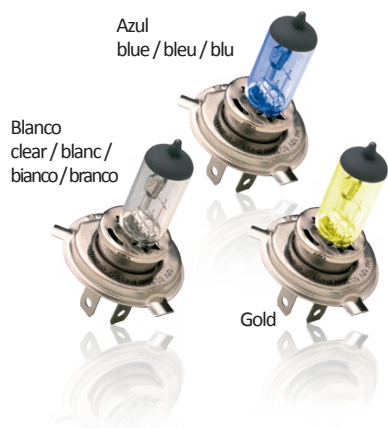

H-3 PK22s

Desc.	Volt.	Wat.	Ref caja (1 pieza)	Ref. blister (1 pza.) (10 blisters / caja)
H-3	12V	55W	7001.0010102	7003.00102BL
H-3	24V	70W	7004.0001021	-

H-4 P43t

Desc.	Volt.	Wat.	Ref caja (1 pieza)	Ref. blister (1 pza.) (10 blisters / caja)
H-4	12V	60/55W	7001.0010104	7003.00104BL
H-4 LongLife	12V	60/55W	7001.0010204	-
H-4	12V	100/80W	7001.0001034	7003.01034BL
H-4	24V	75/70W	7004.0001041	7003.01041BL
H-4 Gold	12V	60/55W	7001.0001024	7003.01024BL
H-4 Azul	12V	60/55W	7007.0001044	7003.00144BL

Long Life
1000 HORAS GARANTIZADAS

H-4 P45t

Desc.	Volt.	Wat.	Ref caja (1 pieza)	Ref. blister (1 pza.) (10 blisters / caja)
H-4 FEU	12V	60/55W	7001.0010103	7003.00103BL
H-4 FEU	24V	75/70W	7004.0001031	-