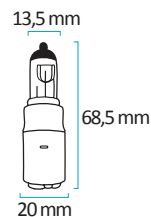

Desc.	Volt.	Wat.	Ref caja (10 piezas)
B10d - halógena	12V	3W	7013.0010150
B10d - halógena	12V	5W	7013.0010151

Desc.	Volt.	Wat.	Ref caja (10 piezas)
B8,7d	12V	1,2W	7013.0010145

HALÓGENA Ba20d

Desc.	Volt.	Wat.	Ref caja (10 piezas)
Halógena Ba20d	12V	25/25W	7015.0010170
Halógena Ba20d	12V	35/35W	7015.0010171
Halógena Ba20d	12V	45/40W	7015.0010172