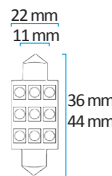

Ref. 7003.00220BL
Blister (2 piezas) (20 blisters / caja)
Plafonier con 8 leds blancos **11 x 36 12V**
Ref. 7003.00219BL
Blister (2 piezas) (20 blisters / caja)
Plafonier con 8 leds blancos **11 x 44 12V**