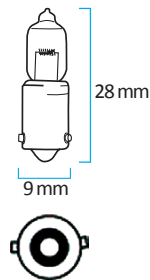

H-6W BAX9s

Desc.	Volt.	Wat.	Ref caja (1 pieza)
H-6W	12V	6W	7001.0010186

Blanco
clear / blanc /
bianco / branco