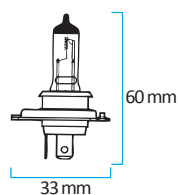

H-7 PX26d

Desc.	Volt.	Wat.	Ref caja (1 pieza)
H-7	12V	55W	7001.0030117
H-7	24V	70W	7004.0003117