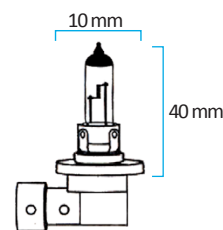

H-11

Desc.	Volt.	Wat.	Ref caja (1 pieza)
H-11 PGJ19-2	12V	55W	7011.0010136