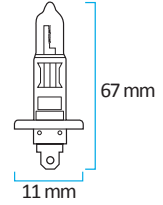

+ REGALO

H-1 P14,5s

Desc.	Volt.	Wat.	Ref caja (1 pieza)
H-1	12V	55W	7501.0050101

x100

H-3 PK22s

Desc.	Volt.	Wat.	Ref caja (1 pieza)
H-3	12V	55W	7501.0050102

x100

H-4 P43t