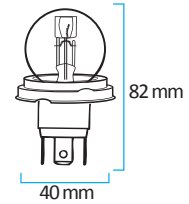

H-7 PX26d

Desc.	Volt.	Wat.	Ref caja (1 pieza)
H-7	12V	55W	7001.0030117
H-7	24V	70W	7004.0003117

R2- FEU P45t ASY

Desc.	Volt.	Wat.	Ref caja (1 pieza)
F. Europeo	12V	45/40W	7002.0030105
F. Europeo	24V	50/55W	7005.0003051