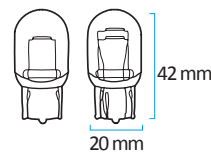

T-20 W3x16d

Desc.	Volt.	Wat.	Ref caja (10 piezas)
Control s/c. T-20	12V	21W	7002.0010137
Control s/c. T-20 Ambar	12V	21W	7006.0101370
Control s/c. T-20	12V	21/5W	7002.0010138