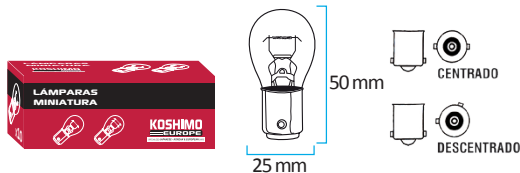

P21W/PY21W- UN POLO BA15s- BAU15s

CENTRADO - BA15s

Desc.	Volt.	Wat.	Ref caja (10 piezas)
Un polo	12V	21W	7502.0050107
Un polo Ambar	12V	21W	7502.050107Y

DESCENTRADO - BAU15s

Desc.	Volt.	Wat.	Ref caja (10 piezas)
Un polo Ambar	12V	21W	7502.50107Y+