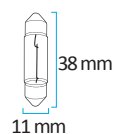

Blanco
clear / blanc
bianco / branco

C5W- PLAFONIER Sv8,5d

Desc.	Volt.	Wat.	Ref caja (10 piezas)
Plafonier 11x38mm	12V	5W	7002.0030109
Plafonier 11x38mm	24V	5W	7005.0003091

RW5- PILOTO BA15s SCC

Desc.	Volt.	Wat.	Ref caja (10 piezas)
Piloto	12V	5W	7002.0030108
Piloto	12V	10W	7002.0030111
Piloto	24V	5W	7005.0003081
Piloto	24V	10W	7005.0003082