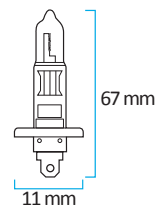

H-1 P14,5s

Desc.	Volt.	Wat.	Ref caja (1 pieza)
H-1	12V	55W	7001.0030101
H-1	24V	70W	7004.0003011