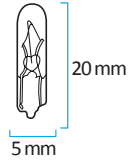

W1,2W- T-5 W2x4,6d

Desc.	Volt.	Wat.	Ref caja (10 piezas)	Ref. blister (2 pzas.) (20 blisters / caja)
Control s/c. T-5	6V	1,2W	7012.0010130	-
Control s/c. T-5	12V	1,2W	7002.0010116	7003.00116BL
Control s/c. T-5	24V	1,2W	7005.0001161	-
Control s/c. T-5 Azul*	12V	1,2W	7006.010116B	7003.00124BL
Control s/c. T-5 Verde*	12V	1,2W	7006.010116G	-
Control s/c. T-5 Violeta*	12V	1,2W	7006.010116V	-

T-7 W2x4,6d

Desc.	Volt.	Wat.	Ref caja (10 piezas)
Control s/c. T-7	12V	3W	7002.0010133
Control s/c. T-7	12V	4W	7002.0010134

W5W- T-10 W2,1x9,5d

Desc.	Volt.	Wat.	Ref caja (10 piezas)	Ref. blister (2 pzas.) (20 blisters / caja)
Control s/c. T-10	12V	3W	7002.0010113	-
Control s/c. T-10	12V	5W	7002.0010100	7003.00100BL
Control s/c. T-10	24V	3W	7005.0011113	-
Control s/c. T-10	24V	5W	7005.0001001	-
Control s/c. T-10 Violeta*	12V	3W	7006.010113V	-
Control s/c. T-10 Azul*	12V	5W	7006.010100B	7003.00112BL
Control s/c. T-10 Rojo*	12V	5W	7006.010100R	7003.00123BL
Control s/c. T-10 Verde*	12V	5W	7006.010100G	-
Control s/c. T-10 Ambar*	12V	5W	7006.010100O	7003.00121BL
Control s/c. T-10 Violeta*	12V	5W	7006.010100V	-
Cristal de color - colour glass				
Control s/c. Azul*	12V	5W	-	7003.00180BL
Cromada con color ambar				(60 blisters/caja)
Control s/c. Cromada	12V	5W	-	7003.00198BL