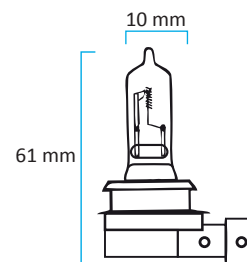

Long Life
930 HORAS GARANTIZADAS

H-8

Desc.	Volt.	Wat.	Ref caja (1 pieza)
H-8	12V	35W	7001.0010187

H-9

Desc.	Volt.	Wat.	Ref caja (1 pieza)
H-9	12V	65W	7001.0010188

Lámparas halógenas

Halogen automobile bulbs | Ampoules automobile halogènes | Lampade | Lâmpadas