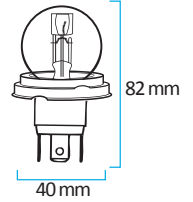

R2- FEU P45t ASY

Desc.	Volt.	Wat.	Ref caja (1 pieza)	Ref. blister (1 pza.) (10 blisters / caja)
F. Europeo	12V	45/40W	7002.0010105	7003.00105BL
F. Europeo	24V	50/55W	7005.0001051	-

Blanco
clear / blanc
bianco / branco