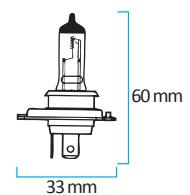

Desc.	Volt.	Wat.	Ref caja (1 pieza)
H-4	12V	60/55W	7501.0050104

x20

H-7 PX26d

Desc.	Volt.	Wat.	Ref caja (1 pieza)
H-7	12V	55W	7501.0050117

x20

P21W/PY21W- UN POLO BA15s- BAU15s

CENTRADO - BA15s

Desc.	Volt.	Wat.	Ref caja (10 piezas)
Un polo	12V	21W	7502.0050107
Un polo Ambar	12V	21W	7502.050107Y