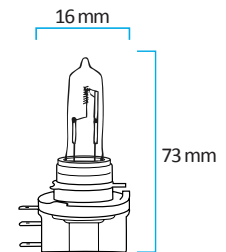

H-11

Desc.	Volt.	Wat.	Ref caja (1 pieza)
H-11 PGJ19-2	12V	55W	7011.0010136

H-13

Desc.	Volt.	Wat.	Ref caja (1 pieza)
H-13	12V	60/55W	7001.0010199

H-15

Desc.	Volt.	Wat.	Ref caja (1 pieza)
H-15	12V	15/55W	7001.0010202