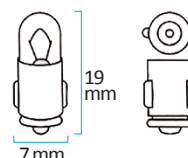

(*) Las lámparas de colores sólo están permitidas para su utilización en circuitos de competición. No nos responsabilizamos de ninguna sanción por la utilización indebida de estos artículos.
These coloured bulbs can only be used in racing laps. We will not accept any responsibility for improper use. / Les ampoules de couleur peuvent être utilisées uniquement sur circuits de compétition. Nous déclinons toutes responsabilités en cas d'utilisation incorrecte de ces ampoules. / Le lampade colorate possono essere usate sol tanto in un circuito di competizione. L'uso improprio di nostre lampade non è di nostra responsabilità. / As lâmpadas de cor podem ser utilizadas unicamente sobre circuitos de competição. Não somos responsáveis no caso da utilização incorrecta de estas lâmpadas.