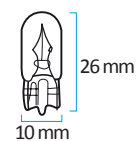

W5W- T-10 W2,1x9,5d

Desc.	Volt.	Wat.	Ref caja (10 piezas)
Control s/c T-10	12V	5W	7502.0050100

x100