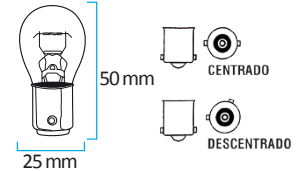

DESCENTRADO - BAU15s

Desc.	Volt.	Wat.	Ref caja (10 piezas)
Un polo Ambar	12V	21W	7002.30107Y+

Blanco
clear / blanc
bianco / branco

Ambar
orange / alaranjado
orancione