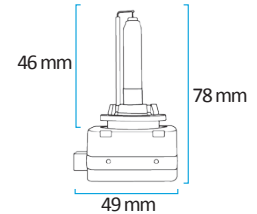

HID D2R P32d-3

Desc.	Volt.	Wat.	Ref caja (10 piezas)
HID D2R P32d-3 6000K	12/24V	35W	7001.0010218