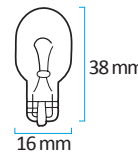

Lámparas miniatura sin casquillo

Automobile bulbs | Ampoules automobile | Lampade | Lâmpadas

T-13 W2,1x9,5d

Desc.	Volt.	Wat.	Ref caja (10 piezas)
Control s/c. T-13	12V	10W	7002.0010135

T-15

Desc.	Volt.	Wat.	Ref caja (10 piezas)
Control s/c. T-15	12V	5W	7002.0010190
Control s/c. T-15	12V	16W	7002.0010193
Control s/c. T-15	12V	21W	7002.0010191
Control s/c. T-15 Ambar	12V	21W	7002.0101920
Control s/c. T-15	24V	21W	7005.0001097