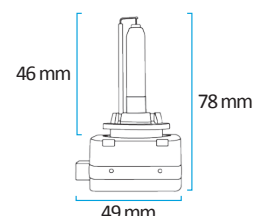

Desc.	Volt.	Wat.	Ref caja (10 piezas)
HID D2S P32d-2 6000K	12/24V	35W	7001.0010219

HID D3R

Desc.	Volt.	Wat.	Ref caja (10 piezas)
HID D3R 6000K	12V /24V	35W	7001.0010221

HID D3S

Desc.	Volt.	Wat.	Ref caja (10 piezas)
HID D3S 6000K	12V /24V	35W	7001.0010222