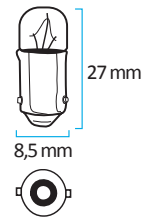

T4W- CONTROL BA9s MCC

Desc.	Volt.	Wat.	Ref caja (10 piezas)
Control tubular	12V	4W	7502.0050110

x100