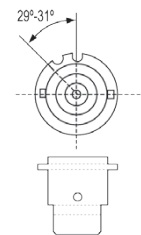

HID D2S P32d-2

Desc.	Volt.	Wat.	Ref caja (10 piezas)
HID D2S P32d-2 6000K	12/24V	35W	7001.0010219