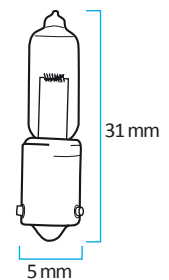

H-21W BAY9s

Desc.	Volt.	Wat.	Ref caja (1 pieza)
H-21W	12V	21W	7001.0010189