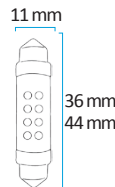

Ref. 7003.00193BL 36 mm
Ref. 7003.00192BL 44 mm
Lámpara con led
Doble blister 1 pieza
VERDE / green / vert