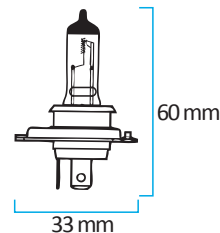

Desc.	Volt.	Wat.	Ref caja (1 pieza)
H-6W	12V	6W	7001.0010186

Blanco
clear / blanc /
bianco / branco

Azul
blue / bleu / blu

H-7 PX26d

Desc.	Volt.	Wat.	Ref caja (1 pieza)	Ref. blister (1 pza.) (10 blisters / caja)
H-7	12V	55W	7001.0010117	7003.00117BL
H-7 Long Life	12V	55W	7001.0010217	-
H-7	12V	100W	7001.0001118	-
H-7	24V	70W	7004.0001117	7003.01117BL
H-7 Azul	12V	55W	7007.0001064	7003.00164BL