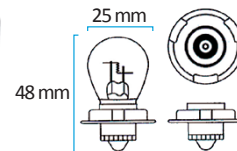

LÁMPARA P26

Desc.	Volt.	Wat.	Ref caja (10 piezas)	Ref. blister (2 pzas.) (20 blisters / caja)
Lámpara P26	12V	15W	7015.0010180	7003.00212BL
Lámpara P26	12V	25W	7015.0010181	-