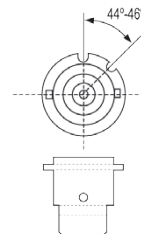

Lámparas de descarga XENON HID

Automobile bulbs | Ampoules automobile | Lampade | Lâmpadas

MAYOR LUMINOSIDAD · BAJO CONSUMO · LUZ BLANCA E INTENSA

HID D1S PK32d-2

Desc.	Volt.	Wat.	Ref caja (10 piezas)
HID D1S PK32d-2 6000K	85V	35W	7001.0010220

HID D2R P32d-3

Desc.	Volt.	Wat.	Ref caja (10 piezas)
HID D2R P32d-3 6000K	12/24V	35W	7001.0010218

HID D2S P32d-2

Desc.	Volt.	Wat.	Ref caja (10 piezas)
HID D2S P32d-2 6000K	12/24V	35W	7001.0010219

HID D3R

Desc.	Volt.	Wat.	Ref caja (10 piezas)
HID D3R 6000K	12V /24V	35W	7001.0010221

HID D3S

Desc.	Volt.	Wat.	Ref caja (10 piezas)
HID D3S 6000K	12V /24V	35W	7001.0010222