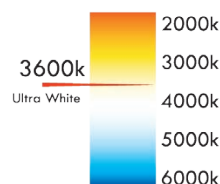

PLASMA WHITE 4300K

+30% más de luz 60/55W -> 100/90W

METAL BLUE 4500K

+60% más de luz 60/55W -> 135/125W

ULTRA WHITE 3600K

+90% más de luz

MEJORA LAS PRESTACIONES EN UN 90%
LUZ BLANCA = MAYOR VISIBILIDAD EN CONDUCCIÓN NOCTURNA
O CON CONDICIONES METEOROLÓGICAS ADVERSAS.