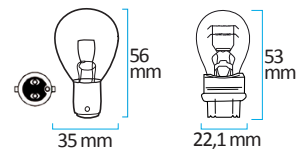

AMERICANA Ba15d / W2,5x16q

Desc.	Volt.	Wat.	Ref caja (10 piezas)
Americana Ba15d	12V	45W	7011.0010127
Americana W2,5x16q	12V	27/7W	7011.0010250