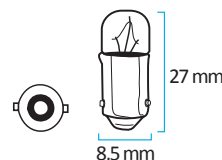

T4W- CONTROL BA9s MCC

Desc.	Volt.	Wat.	Ref caja (10 piezas)
Control tubular	12V	4W	7002.0030116
Control tubular	24V	4W	7005.0003101