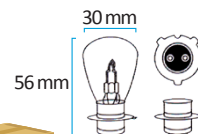

LÁMPARAS Px15d / Px15d-3

Desc.	Volt.	Wat.	Ref caja (10 piezas)	Ref. blister (2 pzas.) (20 blisters / caja)
Lámpara Px15d	12V	18/18W	7015.0010182	7003.00213BL
Lámpara Px15d-3	12V	35/35W	7015.0010183	7003.00214BL