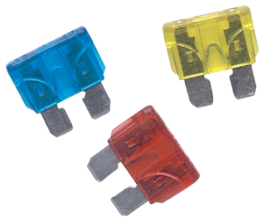

TIPO LITTLE FUSE