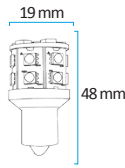

Ref. 7003.00224BL
Blister (1 pieza) (20 blisters / caja)
T-25 BA15S con 18 leds
blancos tipo SMD
12V

Ref. 7003.00225BL
Blister (1 pieza) (20 blisters / caja)
T-25 BA15S con 9 leds blancos **24V**
Ref. 7003.00226BL
Blister (1 pieza) (20 blisters / caja)
T-25 BA15S con 9 leds blancos **12V**

LÁMPARA MARCHA ATRÁS CON ALARMA

PLAFONIER

Ref. 7003.00221BL
Blister (2 piezas) (20 blisters / caja)
Plafonier con 9 leds blancos tipo SMD - Canbus **11 x 36 12V**
Ref. 7003.00222BL
Blister (2 piezas) (20 blisters / caja)
Plafonier con 9 leds blancos tipo SMD Canbus **11 x 44 12V**

Ref. 7003.00220BL
Blister (2 piezas) (20 blisters / caja)
Plafonier con 8 leds blancos **11 x 36 12V**
Ref. 7003.00219BL
Blister (2 piezas) (20 blisters / caja)
Plafonier con 8 leds blancos **11 x 44 12V**

Ref. 7003.00193BL 36 mm
Ref. 7003.00192BL 44 mm
Lámpara con led
Doble blister 1 pieza
VERDE / green / vert

Ref. 7003.00195BL 36 mm
Ref. 7003.00194BL 44 mm
Lámpara con led
Doble blister 1 pieza
ROJO / red / rouge / vermelho / rosso

Ref. 7003.00191BL 36 mm
Ref. 7003.00190BL 44 mm
Lámpara con led
Doble blister 1 pieza
AZUL / blue / bleu / blu

7 SECUENCIAS

Cambia de color progresivamente

Ref. 7003.00197BL 36 mm
Ref. 7003.00196BL 44 mm
Lámpara con led
Doble blister 1 pieza
MULTICOLOR