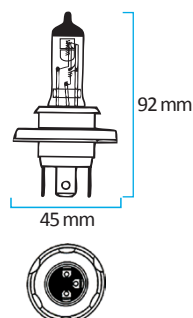

H-4 P45t

Desc.	Volt.	Wat.	Ref caja (1 pieza)	Ref. blister (1 pza.) (10 blisters / caja)
H-4 FEU	12V	60/55W	7001.0010103	7003.00103BL
H-4 FEU	24V	75/70W	7004.0001031	-