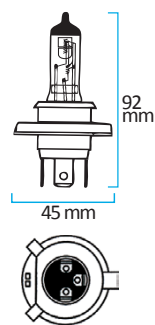

Long Life
1000 HORAS GARANTIZADAS