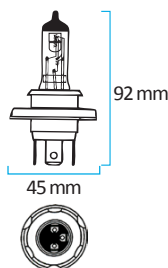

H-4 P45t

Desc.	Volt.	Wat.	Ref caja (1 pieza)
H-4 FEU	12V	60/55W	7001.0030103
H-4 FEU	24V	70/75W	7004.0003031