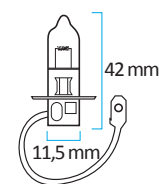

H-3 PK22s

Desc.	Volt.	Wat.	Ref caja (1 pieza)
H-3	12V	55W	7001.0030102
H-3	24V	70W	7004.0003021