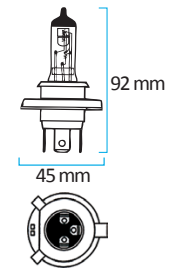

H-7 PX26d

Desc.	Volt.	Wat.	Ref caja (1 pieza)
H-7	12V	55W	7501.0050117

x20