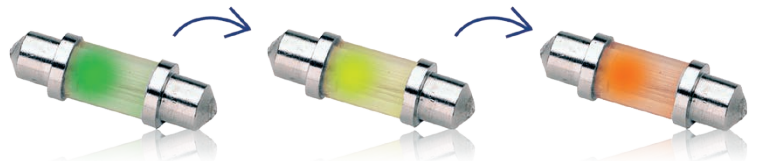

Ref. 7003.00224BL
Blister (1 pieza) (20 blisters / caja)
T-25 BA15S con 18 leds
blancos tipo SMD
12V

Ref. 7003.00225BL
Blister (1 pieza) (20 blisters / caja)
T-25 BA15S con 9 leds blancos **24V**
Ref. 7003.00226BL
Blister (1 pieza) (20 blisters / caja)
T-25 BA15S con 9 leds blancos **12V**

LÁMPARA MARCHA ATRÁS CON ALARMA

PLAFONIER

Ref. 7003.00221BL
Blister (2 piezas) (20 blisters / caja)
Plafonier con 9 leds blancos tipo SMD - Canbus **11 x 36 12V**
Ref. 7003.00222BL
Blister (2 piezas) (20 blisters / caja)
Plafonier con 9 leds blancos tipo SMD Canbus **11 x 44 12V**

Ref. 7003.00220BL
Blister (2 piezas) (20 blisters / caja)
Plafonier con 8 leds blancos **11 x 36 12V**
Ref. 7003.00219BL
Blister (2 piezas) (20 blisters / caja)
Plafonier con 8 leds blancos **11 x 44 12V**

Ref. 7003.00193BL 36 mm
Ref. 7003.00192BL 44 mm
Lámpara con led
Doble blister 1 pieza
VERDE / green / vert

Ref. 7003.00195BL 36 mm
Ref. 7003.00194BL 44 mm
Lámpara con led
Doble blister 1 pieza
ROJO / red / rouge / vermelho / rosso

Ref. 7003.00191BL 36 mm
Ref. 7003.00190BL 44 mm
Lámpara con led
Doble blister 1 pieza
AZUL / blue / bleu / blu

7 SECUENCIAS

Cambia de color progresivamente

Ref. 7003.00197BL 36 mm
Ref. 7003.00196BL 44 mm
Lámpara con led
Doble blister 1 pieza
MULTICOLOR

(* Las lámparas de colores sólo están permitidas para su utilización en circuitos de competición. No nos responsabilizamos de ninguna sanción por la utilización indebida de estos artículos.
These coloured bulbs can only be used in racing laps. We will not accept any responsibility for improper use. / Les ampoules de couleur peuvent être utilisées uniquement sur circuits de compétition. Nous déclinons toutes responsabilités en cas d'utilisation incorrecte de ces ampoules. / Le lampade colorate possono essere usate solo tanto in un circuito di competizione. L'uso improprio di nostre lampade non è di nostra responsabilità. / As lâmpadas de cor podem ser utilizadas unicamente sobre circuitos de competição. Não somos responsáveis no caso da utilização incorrecta de estas lâmpadas.