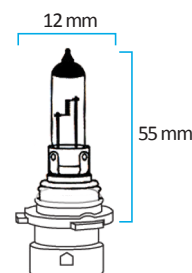

HB-3 Serie 9005

Desc.	Volt.	Wat.	Ref caja (1 pieza)
HB-3P20d	12V	60W	7011.0010114

HB-4 Serie 9006

Desc.	Volt.	Wat.	Ref caja (1 pieza)
HB-4 P22d	12V	51W	7011.0010115

HB-4 P22d Serie 9006 XS

Desc.	Volt.	Wat.	Ref caja (1 pieza)
HB-4 P22d XS	12V	51W	7011.0010200