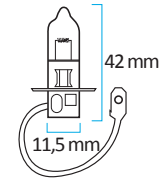

+ REGALO

H-1 P14,5s

Desc.	Volt.	Wat.	Ref caja (1 pieza)
H-1	12V	55W	7501.0050101

x100

H-3 PK22s

Desc.	Volt.	Wat.	Ref caja (1 pieza)
H-3	12V	55W	7501.0050102

x100

H-4 P43t