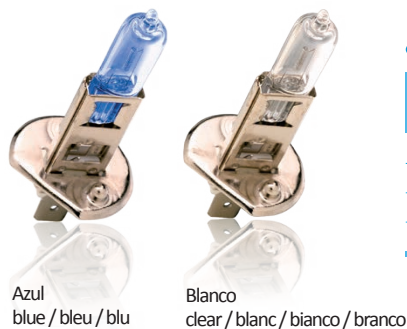

Lámparas halógenas

Halogen automobile bulbs | Ampoules automobile halogènes | Lampade | Lâmpadas

H-1 P14,5s

Desc.	Volt.	Wat.	Ref caja (1 pieza)	Ref. blister (1 pza.) (10 blisters / caja)
H-1	12V	55W	7001.0010101	7003.00101BL
H-1	12V	100W	7001.0001012	-
H-1	24V	70W	7004.0001011	7003.01011BL
H-1 Azul	12V	55W	7007.0001054	7003.00154BL