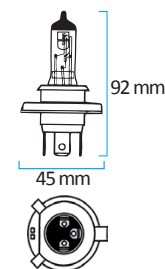

H-4 P43t

Desc.	Volt.	Wat.	Ref caja (1 pieza)
H-4	12V	60/55W	7001.0030104
H-4	24V	75/70W	7004.0003041