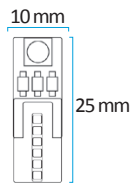

Ref. 7003.00223BL
Blister (2 piezas) (20 blisters / caja)
T-10 con 1 led blanco tipo SMD - Canbus
12V

Ref. 7003.00227BL
Blister (2 piezas) (20 blisters / caja)
T-10 con 2 leds blancos tipo SMD - Canbus
12V