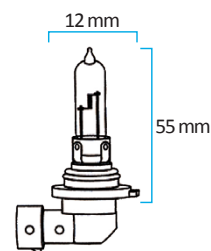

HB-3 Serie 9005

Desc.	Volt.	Wat.	Ref caja (1 pieza)
HB-3P20d	12V	60W	7011.0010114