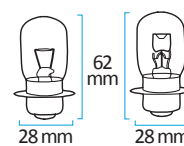

BA15d

W2,5x16q

AMERICANA Ba15d / W2,5x16q

Desc.	Volt.	Wat.	Ref caja (10 piezas)
Americana Ba15d	12V	45W	7011.0010127
Americana W2,5x16q	12V	27/7W	7011.0010250

P22s

P22d

LUCAS P22s / P22d

Desc.	Volt.	Wat.	Ref caja (10 piezas)
Lucas P22s	12V	45W	7011.0010125
Lucas P22d	12V	45/40 W	7011.0010126