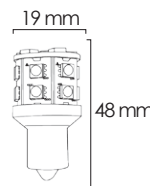

ECE 10R

Ref. 7003.00244BL

Doble blister 2 piezas

- * 10V-30V
- * Zona de iluminación: 360°
- * Tipo de LED: 15 SMD
- * Temperatura del color: 6000K
- * 410 Lumens

Ref. 7003.00224BL

Doble blister 1 pieza

- * 12V
- * Zona de iluminación: 120°
- * Tipo de LED: 18 SMD blancos
- * Temperatura del color: 4100K
- * 35 Lumens