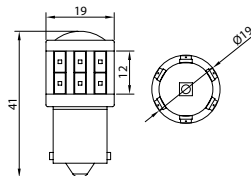

Ref. 7003.00224BL

Doble blister 1 pieza

- 12V
- Zona de iluminación: 120°
- Tipo de LED: 18 SMD blancos
- Temperatura del color: 4100K
- 35 Lumens