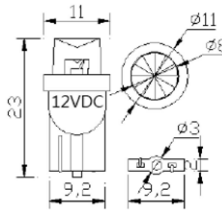

Ref. 7003.00176BL

- Doble blister 2 piezas
- 12V
- Zona de iluminación: 120°
- Temperatura del color: 7000K - 9000K
- CÓNCAVA
- BLANCO / white / blanc / bianco / branco