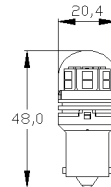

Ref. 7003.00244BL

Doble blister 2 piezas

- 10V-30V
- Zona de iluminación: 360°
- Tipo de LED: 15 SMD
- Temperatura del color: 6000K
- 410 Lumens