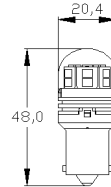

Ref. 7003.00248BL

Doble blister 2 piezas

- 10V-30V
- Zona de iluminación: 360°
- Tipo de LED: 15 SMD
- 320 Lumens
- AMBAR / orange / alaranjado / orancione

ECE 10R