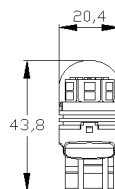

Ref. 7003.00251BL

ECE 10R

- Doble blister 2 piezas
- 10V-30V
- Zona de iluminación: 360°
- Tipo de LED: 15 SMD
- Cruce: 320 Lumens
- Posición: 150 Lumens
- AMBAR / orange / alaranjado / orancione