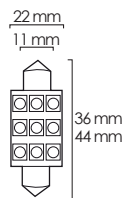

Ref. 7003.00220BL 11x36 mm

Ref. 7003.00219BL 11x44 mm

Doble blister 2 piezas

- 12V
- Zona de iluminación: 120°
- Con 8 LEDS blancos
- Temperatura del color: 4100K
- 10 Lumens