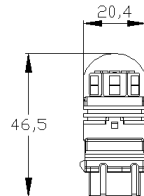

* Zona de iluminación: 360°

* Tipo de LED: 15 SMD

* 320 Lumens

* AMBAR / orange / alaranjado / orancione

ECE 10R

x20

T-25 DOS POLOS - 3157

Ref. 7003.00235BL