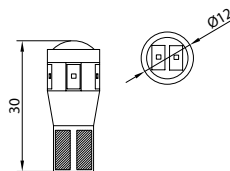

Ref. 7003.00245BL

- Doble blister 2 piezas
- 12V CANBUS
- Zona de iluminación: 360°
- Tipo de LED: 6 SMD
- Temperatura del color: 6000K
- 90 Lumens

Ref. 7003.00246BL

- Doble blister 2 piezas
- 12V CANBUS
- Zona de iluminación: 270°
- Tipo de LED: 6 SMD
- Temperatura del color: 6000K
- 95 Lumens