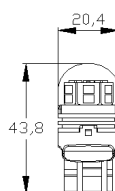

T-20 DOS POLOS - W3x16q - 7443 - W21/5W

Ref. 7003.00233BL

ECE 10R

- Doble blister 2 piezas
- * 10V-30V
- * Zona de iluminación: 360°
- * Tipo de LED: 15 SMD
- * Temperatura del color: 6000K
- * Cruce: 380 Lumens
- * Posición: 200 Lumens