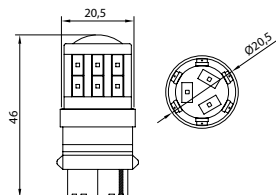

Ref. 7003.00243BL

Doble blister 2 piezas

- 10V-30V
- Zona de iluminación: 360°
- Tipo de LED: 15 SMD
- Temperatura del color: 6000K
- Cruce: 400 Lumens
- Posición: 200 Lumens