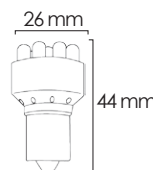

USO EXCLUSIVO EN CIRCUITOS CERRADOS. SU USO PUEDE CONLLEVAR SANCIONES LEGALES. CONSULTE LA NORMATIVA DE SEGURIDAD VIAL ANTES DE UTILIZAR ESTAS LÁMPARAS EN LA ILUMINACIÓN PRINCIPAL DEL VEHÍCULO. / NOT TO BE USED ON PUBLIC ROADS. ITS USE CAN LEAD TO LEGAL FINES. CONSULT ROAD SECURITY LAWS BEFORE USING THESE BULBS IN THE MAIN VEHICLE LIGHTING. / UTILISATION UNIQUEMENT EN CIRCUITS FERMÉS. SON UTILISATION PEUT ENTRAÎNER DES SANCTIONS LÉGALES. CONSULTEZ LES NORMES DE SÉCURITÉ ROUTIÈRE AVANT D'UTILISER CES AMPOULES DANS L'ILLUMINATION PRINCIPALE DU VÉHICULE. / PARA SER USADO SOMENTE EM CIRCUITOS FECHADOS. A SUA UTILIZAÇÃO PODE TRAZER ÀS MÚLTAS JURÍDICAS. CONSULTAR AS LEIS ESTRADA DA SEGURANÇA ANTES DE USAR ESSAS LÂMPADAS NA ILUMINAÇÃO DO VEÍCULO MAIN.