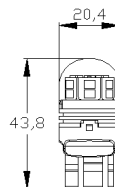

T-20 DOS POLOS - W3x16q - 7443 - W21/5W

Ref. 7003.00233BL

ECE 10R

- Doble blister 2 piezas
- * 10V-30V
- * Zona de iluminación: 360°
- * Tipo de LED: 15 SMD
- * Temperatura del color: 6000K
- * Cruce: 380 Lumens
- * Posición: 200 Lumens