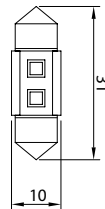

Ref. 7003.00221BL 11x36 mm

Ref. 7003.00222BL 11x44 mm

Doble blister 2 piezas

- 12V CANBUS
- Zona de iluminación: 120°
- Tipo de LED: 9 SMD
- Temperatura del color: 4100K
- 20 Lumens