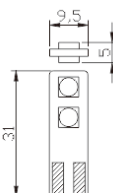

USO EXCLUSIVO EN CIRCUITOS CERRADOS. SU USO PUEDE CONLLEVAR SANCIONES LEGALES. CONSULTE LA NORMATIVA DE SEGURIDAD VIAL ANTES DE UTILIZAR ESTAS LÁMPARAS EN LA ILUMINACIÓN PRINCIPAL DEL VEHÍCULO. / NOT TO BE USED ON PUBLIC ROADS. ITS USE CAN LEAD TO LEGAL FINES. CONSULT ROAD SECURITY LAWS BEFORE USING THESE BULBS IN THE MAIN VEHICLE LIGHTING. / UTILISATION UNIQUEMENT EN CIRCUITS FERMÉS. SON UTILISATION PEUT ENTRAÎNER DES SANCTIONS LÉGALES. CONSULTEZ LES NORMES DE SÉCURITÉ ROUTIÈRE AVANT D'UTILISER CES AMPOULES DANS L'ILLUMINATION PRINCIPALE DU VÉHICULE. / PARA SER USADO SOMENTE EM CIRCUITOS FECHADOS. A SUA UTILIZAÇÃO PODE TRAZER ÀS MÚLTAS JURÍDICAS. CONSULTAR AS LEIS ESTRADA DA SEGURANÇA ANTES DE USAR ESSAS LÂMPADAS NA ILUMINAÇÃO DO VEÍCULO MAIN.