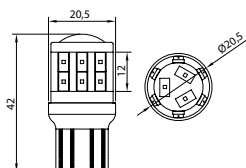

Ref. 7003.00242BL

- Doble blister 2 piezas
- 10V-30V
- Zona de iluminación: 360°
- Tipo de LED: 15 SMD
- Temperatura del color: 6000K
- Cruce: 400 Lumens
- Posición: 200 Lumens