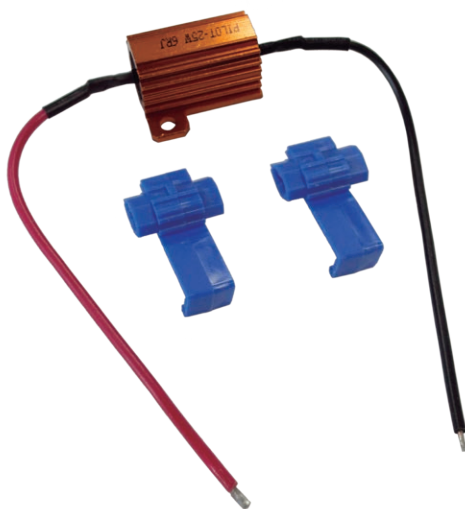

H13

25W
10-30V
6000K
3600Lm
360°

Ref. 7204.0012007

- Lumens: 3600 Lm.
- 3 veces más claro que la luz halógena
- Leds: 2 leds Cree por cada lámpara.
- Vida útil: 50.000 horas.
- Totalmente compatible con sistema original halógeno
- Compatible con sistema CAN bus.
- Fácil instalación.

**Juego
2 unidades**

VÁLIDO PARA TURISMO Y VEHÍCULO INDUSTRIAL

**D1S
D2R D2S
D3R D3S**

25W
10-30V
6000K
3600Lm
360°

Ref. 7204.0012008

- Lumens: 3600 Lm.
- Leds: 2 leds Cree por cada lámpara.
- Vida útil: 50.000 horas.
- Totalmente compatible con sistema original HID.
- Compatible con sistema CAN bus.
- Fácil instalación.

**Juego
2 unidades**

KIT DE 2 RESISTENCIAS DE CORRECCIÓN DE ERROR CANBUS

ERROR CANBUS: Durante el funcionamiento del vehículo.

Permite cancelar el error cuando éste aparece indicado durante todo el funcionamiento del vehículo.