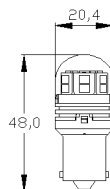

Ref. 7003.00249BL

Doble blister 2 piezas

- 10V-30V
- Zona de iluminación: 360°
- Tipo de LED: 15 SMD
- Cruce: 320 Lumens
- Posición: 150 Lumens
- AMBAR / orange / alaranjado / orancione

ECE 10R