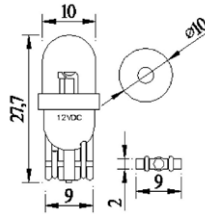

Ref. 7003.00170BL

- Doble blister 2 piezas
- 12V
- Zona de iluminación: 20°
- Temperatura del color: 7000K - 9000K
- BLANCO / white / blanc / bianco / branco