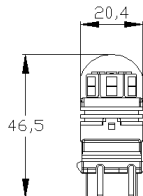

Ref. 7003.00253BL

Doble blister 2 piezas

- 10V-30V
- Zona de iluminación: 360°
- Tipo de LED: 15 SMD
- Cruce: 320 Lumens
- Posición: 150 Lumens
- AMBAR / orange / alaranjado / orancione

ECE 10R

x20