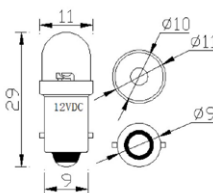

Ref. 7003.00172BL
Doble blister 2 piezas
* 12V
* Temperatura del color: 7000K - 9000K
BLANCO white / blanc / bianco / branco
Ref. 7003.00173BL
Doble blister 2 piezas
* 12V
* AZUL blue / bleu / blu