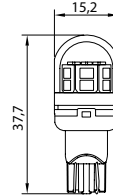

Ref. 7003.00229BL

Doble blister 2 piezas

- 10V-30V
- Zona de iluminación: 360°
- Tipo de LED: 15 SMD
- Temperatura del color: 6000K
- 350 Lumens

ECE 10R