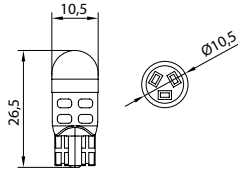

Ref. 7003.00237BL

- Doble blister 2 piezas
- 12V
- Zona de iluminación: 360°
- Tipo de LED: 3 SMD
- Temperatura del color: 6000K
- 60 Lumens