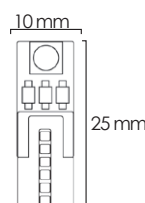

Ref. 7003.00223BL 1 LED
Ref. 7003.00227BL 2 LEDS

- Doble blister 2 piezas
- 12V CANBUS
- Zona de iluminación: 120°
- Temperatura del color: 4100K
- Tipo de LED: SMD blancos
- 31 Lumens