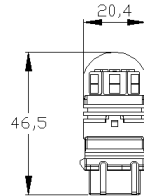

Ref. 7003.00234BL

Doble blister 2 piezas

* 10V-30V

* Zona de iluminación: 360°

* Tipo de LED: 15 SMD

* Temperatura del color: 6000K

* 380 Lumens

ECE 10R

x20