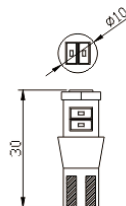

Ref. 7003.00247BL

- Doble blister 2 piezas
- 12V CANBUS
- Zona de iluminación: 270°
- Tipo de LED: 3 SMD
- Temperatura del color: 6000K
- 70 Lumens