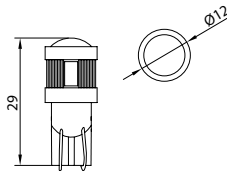

T-10 W2,1x9,5d - 194 - W5W

Ref. 7003.00237BL

- Doble blister 2 piezas
- * 12V
- * Zona de iluminación: 360°
- * Tipo de LED: 3 SMD
- * Temperatura del color: 6000K
- * 60 Lumens

Ref. 7003.00238BL

- Doble blister 2 piezas
- * 12V
- * Zona de iluminación: 360°
- * Tipo de LED: 6 SMD
- * Temperatura del color: 6000K
- * 120 Lumens