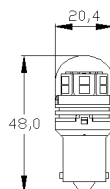

Ref. 7003.00231BL

Doble blister 2 piezas

- 10V-30V
- Zona de iluminación: 360°
- Tipo de LED: 15 SMD
- Temperatura del color: 6000K
- Cruce: 380 Lumens
- Posición: 200 Lumens

ECE 10R