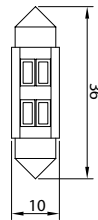

Ref. 7003.00240BL

Doble blister 2 piezas

- Tipo de Casquillo: T11X31
- 12V
- Sin polaridad
- Zona de iluminación: 180°
- Tipo de LED: 2 SMD
- Temperatura del color: 6000K
- 80 Lumens