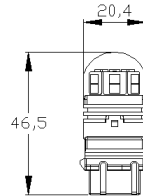

Ref. 7003.00235BL

Doble blister 2 piezas

- 10V-30V
- Zona de iluminación: 360°
- Tipo de LED: 15 SMD
- Temperatura del color: 6000K
- Cruce: 380 Lumens
- Posición: 200 Lumens

ECE 10R

x20