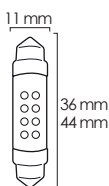

USO EXCLUSIVO EN CIRCUITOS CERRADOS. SU USO PUEDE CONLLEVAR SANCIONES LEGALES. CONSULTE LA NORMATIVA DE SEGURIDAD VIAL ANTES DE UTILIZAR ESTAS LÁMPARAS EN LA ILUMINACIÓN PRINCIPAL DEL VEHÍCULO. / NOT TO BE USED ON PUBLIC ROADS. ITS USE CAN LEAD TO LEGAL FINES. CONSULT ROAD SECURITY LAWS BEFORE USING THESE BULBS IN THE MAIN VEHICLE LIGHTING. / UTILISATION UNIQUEMENT EN CIRCUITS FERMÉS. SON UTILISATION PEUT ENTRAÎNER DES SANCTIONS LÉGALES. CONSULTEZ LES NORMES DE SÉCURITÉ ROUTIÈRE AVANT D'UTILISER CES AMPOULES DANS L'ILLUMINATION PRINCIPALE DU VÉHICULE. / PARA SER USADO SOMENTE EM CIRCUITOS FECHADOS. A SUA UTILIZAÇÃO PODE TRAZER ÀS MÚLTAS JURÍDICAS. CONSULTAR AS LEIS ESTRADA DA SEGURANÇA ANTES DE USAR ESSAS LÂMPADAS NA ILUMINAÇÃO DO VEÍCULO MAIN.