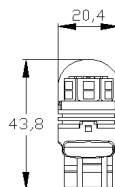

T-20 UN POLO - W3x16d - 7440 - W21W

Ref. 7003.00232BL

ECE 10R

- Doble blister 2 piezas
- 10V-30V
- Zona de iluminación: 360°
- Tipo de LED: 15 SMD
- Temperatura del color: 6000K
- 380 Lumens

Ref. 7003.00250BL

ECE 10R

- Doble blister 2 piezas
- 10V-30V
- Zona de iluminación: 360°
- Tipo de LED: 15 SMD
- 320 Lumens
- AMBAR / orange / alaranjado / orancione

T-20 DOS POLOS - W3x16q - 7443 - W21/5W

Ref. 7003.00233BL

ECE 10R

- Doble blister 2 piezas
- 10V-30V
- Zona de iluminación: 360°
- Tipo de LED: 15 SMD
- Temperatura del color: 6000K
- Cruce: 380 Lumens
- Posición: 200 Lumens

Ref. 7003.00251BL

ECE 10R

- Doble blister 2 piezas
- 10V-30V
- Zona de iluminación: 360°
- Tipo de LED: 15 SMD
- Cruce: 320 Lumens
- Posición: 150 Lumens
- AMBAR / orange / alaranjado / orancione

Ref. 7003.00242BL

- Doble blister 2 piezas
- 10V-30V
- Zona de iluminación: 360°
- Tipo de LED: 15 SMD
- Temperatura del color: 6000K
- Cruce: 400 Lumens
- Posición: 200 Lumens